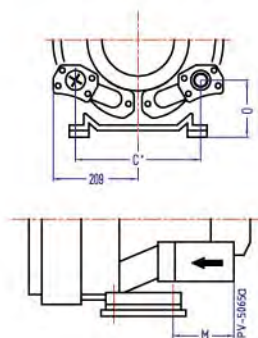

## 安装尺寸图: YX-52/74

YX-72S-4  
-5

YX-52S-1  
-2

YX-72S-1  
-2  
-3

YX-74S-2  
-3

YX-74S-1

Type	Phases																					X-Holes										
型号	相位	A	A'	B	C	D	E	F	G	H	H'	J	K	L	M	N	O	∅P	Q	∅R	S	T	U	V	V'	V <sub>1</sub>	V' <sub>1</sub>	∅X	YxZ	W		
YX-52S-1	3~	372	411	371	60	260	295	465	190	175	144	135	115	155	98	171	48	55	83	14	4	116	M8x17	M32x1.5	M32x1.5	M32x1.5	M32x1.5	200	M8x20	51.5°/171.5°/291.5°	42	
YX-52S-2	3~							499	224																							
YX-72S-1	3~	426	426	410	63	290	325	473	191	197	162	128	140	180	84	205	53							M25x1.5	M16x1.5	-	-	240	M10x20		29	
YX-72S-2	3~							496	188			135												M32x1.5	M32x1.5	M32x1.5	M32x1.5				42	
YX-72S-3	3~							526	209			148																				
YX-72S-4	3~				154	290		571	226			167			200																	
YX-72S-5	3~																															

Type	Phases																				X-Holes				
型号	相位	A	B	C	C'	D	E	F	G	H	J	K	L	M	N	O	∅P	Q	∅R	S	U	V	∅X	YxZ	W
YX-74S-1	3~	420	410	125	-	290	325	526	209	197	148	140	180	84	205	153	55	83	15	64.5	M8x17	4xM32x1.5	240	M10x20	0°/120°/240°
YX-74S-2	3~			-	308			571	226	257	167			200											
YX-74S-3	3~			-																					