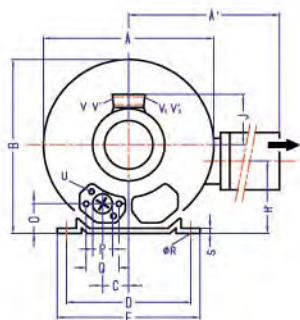

## 侧风道风机尺寸 YX-52D.,YX-72D.,YX-74D.(mm)

## 安装尺寸图: YX-52/74

YX-72S-4  
-5

YX-52S-1  
-2

YX-72S-1  
-2  
-3

YX-74S-2  
-3

YX-74S-1

Type	Phases																					X-Holes										
型号	相位	A	A'	B	C	D	E	F	G	H	H'	J	K	L	M	N	O	∅P	Q	∅R	S	T	U	V	V'	V <sub>1</sub>	V' <sub>1</sub>	∅X	YxZ	W		
YX-52S-1	3~	372	411	371	60	260	295	465	190	175	144	135	115	155	98	171	48	55	83	14	4	116	M8x17	M32x1.5	M32x1.5	M32x1.5	M32x1.5	200	M8x20	51.5°/171.5°/291.5°	42	
YX-52S-2	3~							499	224																							
YX-72S-1	3~	426	426	410	63	290	325	473	191	197	162	128	140	180	84	205	53							M25x1.5	M16x1.5	-	-	240	M10x20		29	
YX-72S-2	3~							496	188			135												M32x1.5	M32x1.5	M32x1.5	M32x1.5				42	
YX-72S-3	3~							526	209			148																				
YX-72S-4	3~				154	290		571	226			167			200																	
YX-72S-5	3~																															

Type	Phases																				X-Holes				
型号	相位	A	B	C	C'	D	E	F	G	H	J	K	L	M	N	O	∅P	Q	∅R	S	U	V	∅X	YxZ	W
YX-74S-1	3~	420	410	125	-	290	325	526	209	197	148	140	180	84	205	153	55	83	15	64.5	M8x17	4xM32x1.5	240	M10x20	0°/120°/240°
YX-74S-2	3~			-	308			571	226	257	167			200											
YX-74S-3	3~			-																					