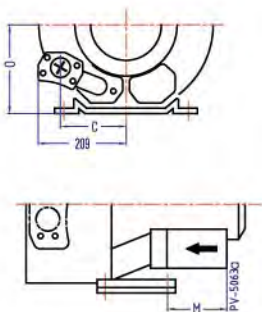

## 侧风道风机尺寸 YX-52D.,YX-72D.,YX-74D.(mm)

## 安装尺寸图: YX-52/74

YX-72S-4  
-5

YX-52S-1  
-2

YX-72S-1  
-2  
-3

YX-74S-2  
-3

YX-74S-1

Type	Phases																					X-Holes										
型号	相位	A	A'	B	C	D	E	F	G	H	H'	J	K	L	M	N	O	∅P	Q	∅R	S	T	U	V	V'	V <sub>1</sub>	V' <sub>1</sub>	∅X	YxZ	W		
YX-52S-1	3~	372	411	371	60	260	295	465	190	175	144	135	115	155	98	171	48	55	83	14	4	116	M8x17	M32x1.5	M32x1.5	M32x1.5	M32x1.5	200	M8x20	51.5°/171.5°/291.5°	42	
YX-52S-2	3~							499	224																							
YX-72S-1	3~	426	426	410	63	290	325	473	191	197	162	128	140	180	84	205	53							M25x1.5	M16x1.5	-	-	240	M10x20		29	
YX-72S-2	3~							496	188			135												M32x1.5	M32x1.5	M32x1.5	M32x1.5				42	
YX-72S-3	3~							526	209			148																				
YX-72S-4	3~				154	290		571	226			167			200																	
YX-72S-5	3~																															

Type	Phases																				X-Holes				
型号	相位	A	B	C	C'	D	E	F	G	H	J	K	L	M	N	O	∅P	Q	∅R	S	U	V	∅X	YxZ	W
YX-74S-1	3~	420	410	125	-	290	325	526	209	197	148	140	180	84	205	153	55	83	15	64.5	M8x17	4xM32x1.5	240	M10x20	0°/120°/240°
YX-74S-2	3~			-	308			571	226	257	167			200											
YX-74S-3	3~			-																					