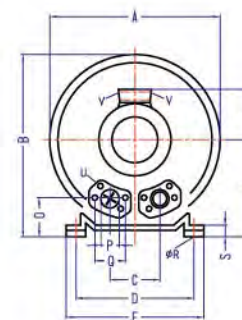

## 安装尺寸图: YX-52/74

YX-72S-4  
-5

YX-52S-1  
-2

YX-72S-1  
-2  
-3

YX-74S-2  
-3

YX-74S-1

Type	Phases																					X-Holes										
型号	相位	A	A'	B	C	D	E	F	G	H	H'	J	K	L	M	N	O	∅P	Q	∅R	S	T	U	V	V'	V <sub>1</sub>	V' <sub>1</sub>	∅X	YxZ	W		
YX-52S-1	3~	372	411	371	60	260	295	465	190	175	144	135	115	155	98	171	48	55	83	14	4	116	M8x17	M32x1.5	M32x1.5	M32x1.5	M32x1.5	200	M8x20	51.5°/171.5°/291.5°	42	
YX-52S-2	3~							499	224																							
YX-72S-1	3~	426	426	410	63	290	325	473	191	197	162	128	140	180	84	205	53							M25x1.5	M16x1.5	-	-	240	M10x20		29	
YX-72S-2	3~							496	188			135												M32x1.5	M32x1.5	M32x1.5	M32x1.5				42	
YX-72S-3	3~							526	209			148																				
YX-72S-4	3~				154	290		571	226			167			200																	
YX-72S-5	3~																															

Type	Phases																				X-Holes				
型号	相位	A	B	C	C'	D	E	F	G	H	J	K	L	M	N	O	∅P	Q	∅R	S	U	V	∅X	YxZ	W
YX-74S-1	3~	420	410	125	-	290	325	526	209	197	148	140	180	84	205	153	55	83	15	64.5	M8x17	4xM32x1.5	240	M10x20	0°/120°/240°
YX-74S-2	3~			-	308			571	226	257	167			200											
YX-74S-3	3~			-																					